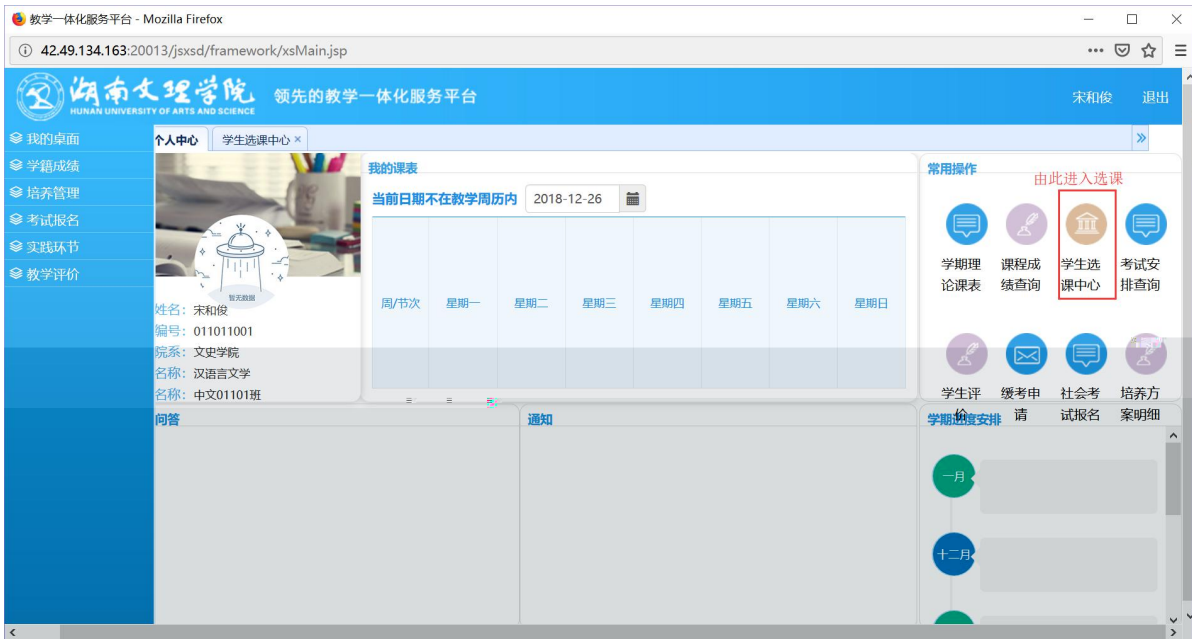

浏览器地址栏: 172.26.0.187/jsxsd/

湖南文理学院 教学一体化服务平台
HUNAN UNIVERSITY OF ARTS AND SCIENCE

领先的数字一体化平台

用户登录

请输入账号

请输入密码

忘记密码

登录

温馨提示: 推荐使用IE9以上浏览器以及360极速模式。

Copyright © 2017 湖南蓝盾科技发展有限公司 (R4.4)

选课学分情况

公选课选课

本学期选课学分/门数要求及已选情况							
	最高总学分	专业内跨年级选课(控制)		跨专业选课(控制)		校公共选修课选课(控制)	
		学分	门数	学分	门数	学分	门数
设置(控制)要求	不控制	不控制	不控制	不控制	不控制	2	1
已选统计	20.0	0.0	0	0.0	0	0.0	0